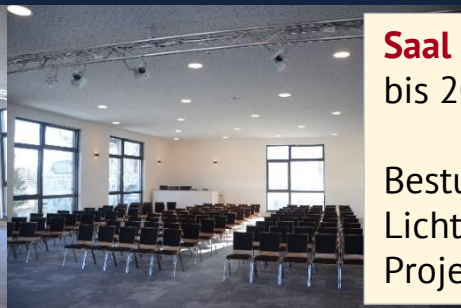

Lounge mit/ohne Großküche
bis 100 Personen

Möblierung, Teeküche,
Sofaecke, Terrassenzugang

Großer Gruppenraum
bis 25 Personen

Möblierung, Projektions-
flächen, Schrank (optional)

Kleiner Gruppenraum
bis 8 Personen

Möblierung, Sofaecke,
Schrank (optional)

Saal
bis 200 Personen

Bestuhlung, Ton-,
Lichttechnik, Beamer,
Projektionswand, Bühne

Allgemeine Ausstattung

Verkehrsgünstige Lage
Anbindung ÖPNV
Parkplatz, Behinderten-Stellplatz
Sanitäre Anlagen incl. Dusche
Schrankflächen (bei Dauermiete)
Teeküchen in EG und OG
Terrasse
Barrierefreiheit: