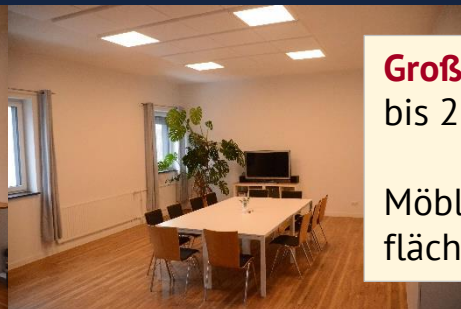

FreiRaum

für Ihre
Veranstaltung

Erlebnis

- großzügige, helle Räumlichkeiten
- stilvolles Ambiente
- für Feiern, Firmenevents, Seminare oder Schulungen

Nutzung

- Räume kombinierbar
- verfügbar für regelmäßige Termine (tagsüber) oder Einzelevents
- freie Wahl des Caterers für die Großküche

mieten
feiern, tagen, lernen
wohlfühlen

Freie Christengemeinde Biberach
Waldseer Straße 97
88400 Biberach

0177-7165552
info@freiraum.fcg-biberach.de
http://freiraum.fcg-biberach.de

FreiRaum

für Ihre
Veranstaltung

Lounge mit/ohne Großküche
bis 100 Personen

Möblierung, Teeküche,
Sofaecke, Terrassenzugang

Großer Gruppenraum
bis 25 Personen

Möblierung, Projektions-
flächen, Schrank (optional)

Kleiner Gruppenraum
bis 8 Personen

Möblierung, Sofaecke,
Schrank (optional)

Saal
bis 200 Personen

Bestuhlung, Ton-,
Lichttechnik, Beamer,
Projektionswand, Bühne

Allgemeine Ausstattung

Verkehrsgünstige Lage
Anbindung ÖPNV
Parkplatz, Behinderten-Stellplatz
Sanitäre Anlagen incl. Dusche
Schrankflächen (bei Dauermiete)
Teeküchen in EG und OG
Terrasse
Barrierefreiheit: