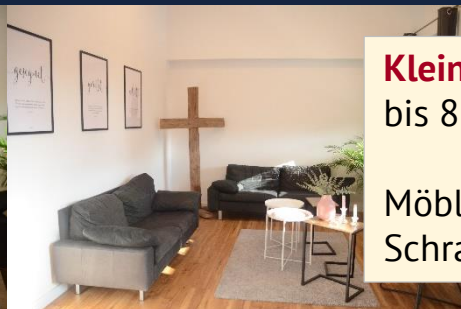

FreiRaum

für Ihre
Veranstaltung

Erlebnis

- großzügige, helle Räumlichkeiten
- stilvolles Ambiente
- für Feiern, Firmenevents, Seminare oder Schulungen

Nutzung

- Räume kombinierbar
- verfügbar für regelmäßige Termine (tagsüber) oder Einzelevents
- freie Wahl des Caterers für die Großküche

Lounge mit/ohne Großküche
bis 100 Personen

Möblierung, Teeküche,
Sofaecke, Terrassenzugang

Großer Gruppenraum
bis 25 Personen

Möblierung, Projektions-
flächen, Schrank (optional)

Kleiner Gruppenraum
bis 8 Personen

Möblierung, Sofaecke,
Schrank (optional)

Saal
bis 200 Personen

Bestuhlung, Ton-,
Lichttechnik, Beamer,
Projektionswand, Bühne

Allgemeine Ausstattung

Verkehrsgünstige Lage
Anbindung ÖPNV
Parkplatz, Behinderten-Stellplatz
Sanitäre Anlagen incl. Dusche
Schrankflächen (bei Dauermiete)
Teeküchen in EG und OG
Terrasse
Barrierefreiheit: