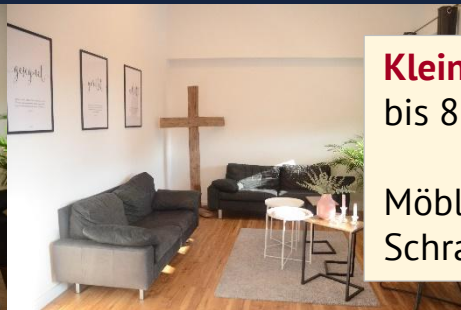

FreiRaum

für Ihre
Veranstaltung

Lounge

bis 100 Personen

Möblierung, Teeküche,
Sofaecke, Terrassenzugang

Großer Gruppenraum

bis 25 Personen

Möblierung, Projektions-
flächen, Schrank (optional)

Kleiner Gruppenraum

bis 8 Personen

Möblierung, Sofaecke,
Schrank (optional)

Saal

bis 200 Personen

Bestuhlung, Bühne,
Projektionswand

Allgemeine Ausstattung

- Verkehrsgünstige Lage
- Anbindung ÖPNV
- Sanitäre Anlagen incl. Dusche
- Schrankflächen (bei Dauermiete)
- Teeküche im OG
- Terrasse
- Barrierefreiheit:
 - Aufzug ins 1. OG
 - behindertengerechtes WC