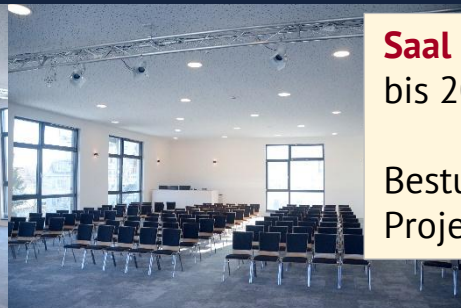

FreiRaum

für Ihre
Veranstaltung

Erlebnis

- großzügige, helle Räumlichkeiten
- stilvolles Ambiente
- für Feiern, Firmenevents, Seminare oder Schulungen

mieten
feiern, tagen, lernen
wohlfühlen

Nutzung

- Räume kombinierbar
- verfügbar für regelmäßige Termine (tagsüber) oder Einzelevents
- freie Wahl des Caterers oder Getränkehandlers

FreiRaum

für Ihre
Veranstaltung

Lounge

bis 100 Personen

Möblierung, Teeküche,
Sofaecke, Terrassenzugang

Großer Gruppenraum

bis 25 Personen

Möblierung, Projektions-
flächen, Schrank (optional)

Kleiner Gruppenraum

bis 8 Personen

Möblierung, Sofaecke,
Schrank (optional)

Saal

bis 200 Personen

Bestuhlung, Bühne,
Projektionswand

Allgemeine Ausstattung

- Verkehrsgünstige Lage
- Anbindung ÖPNV
- Sanitäre Anlagen incl. Dusche
- Schrankflächen (bei Dauermiete)
- Teeküche im OG
- Terrasse
- Barrierefreiheit:
 - Aufzug ins 1. OG
 - behindertengerechtes WC